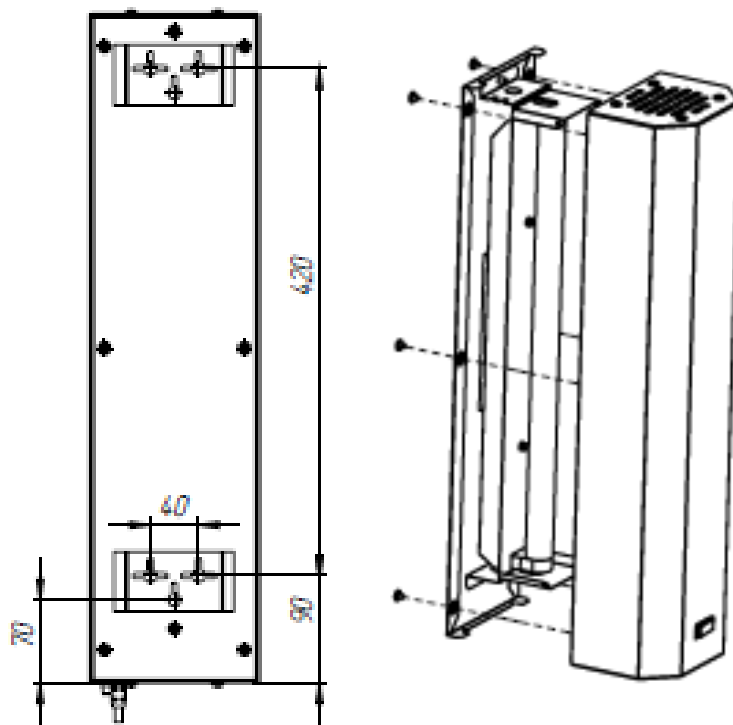

МОНТАЖ. УСТАНОВОЧНЫЕ РАЗМЕРЫ. МАРКИРОВКА

Версия ECO RECIRC UVC 2X15W WT F K